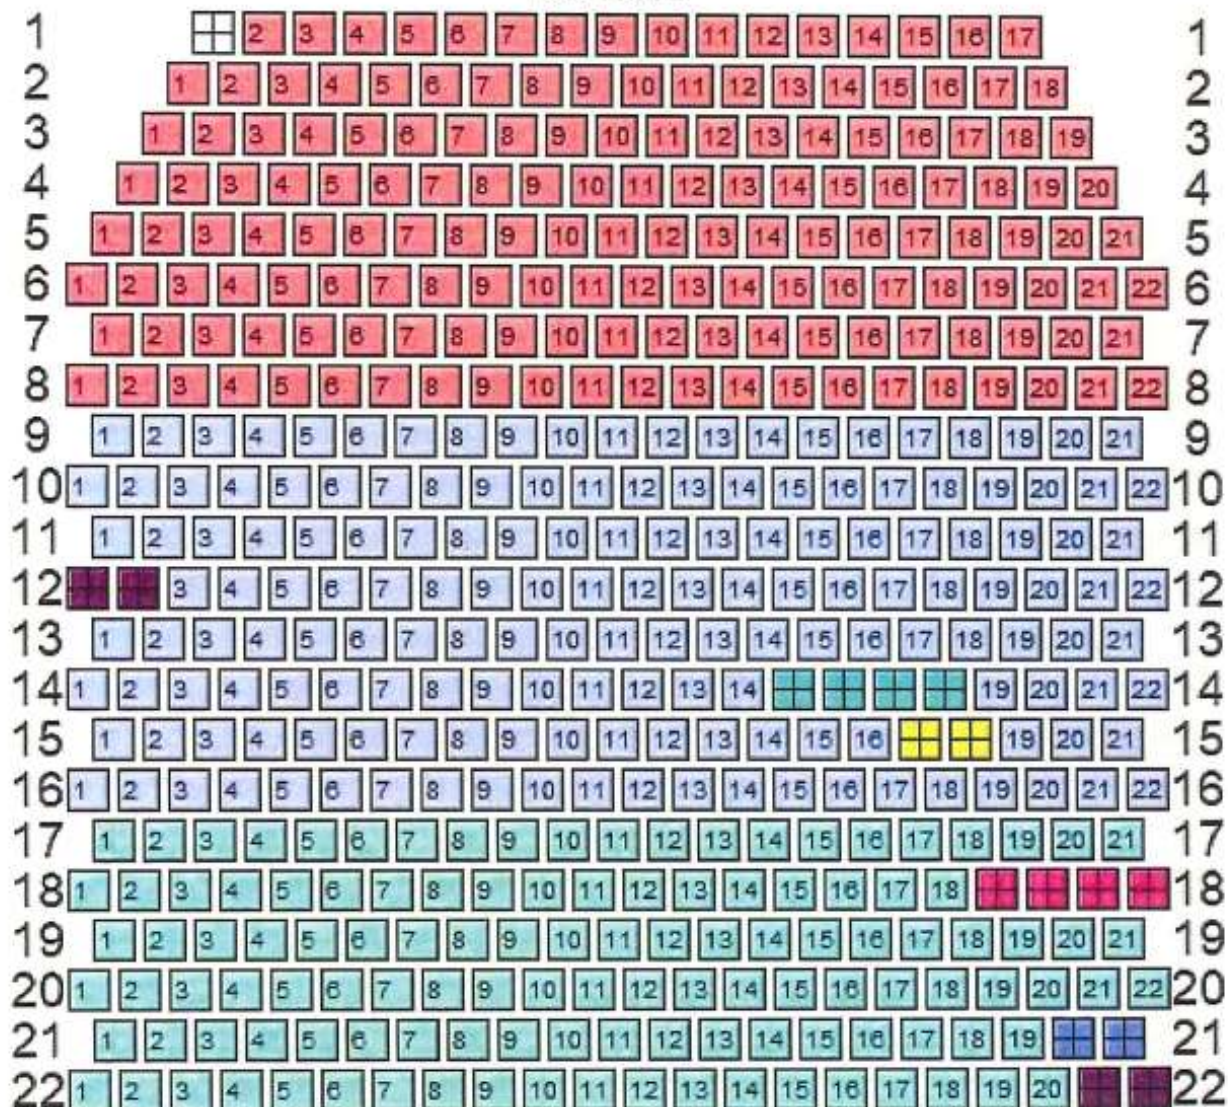

# My Fair Lady

## Jeviště

zvuk.pult

**Řada 1-4 cena vstupenky 670 Kč**

**Řada 5-8 cena vstupenky 610 Kč**

**Řada 9-10 cena vstupenky 590 Kč**

**Řada 11-16 cena vstupenky 490 Kč**

**Řada 17-22 cena vstupenky 430 Kč**