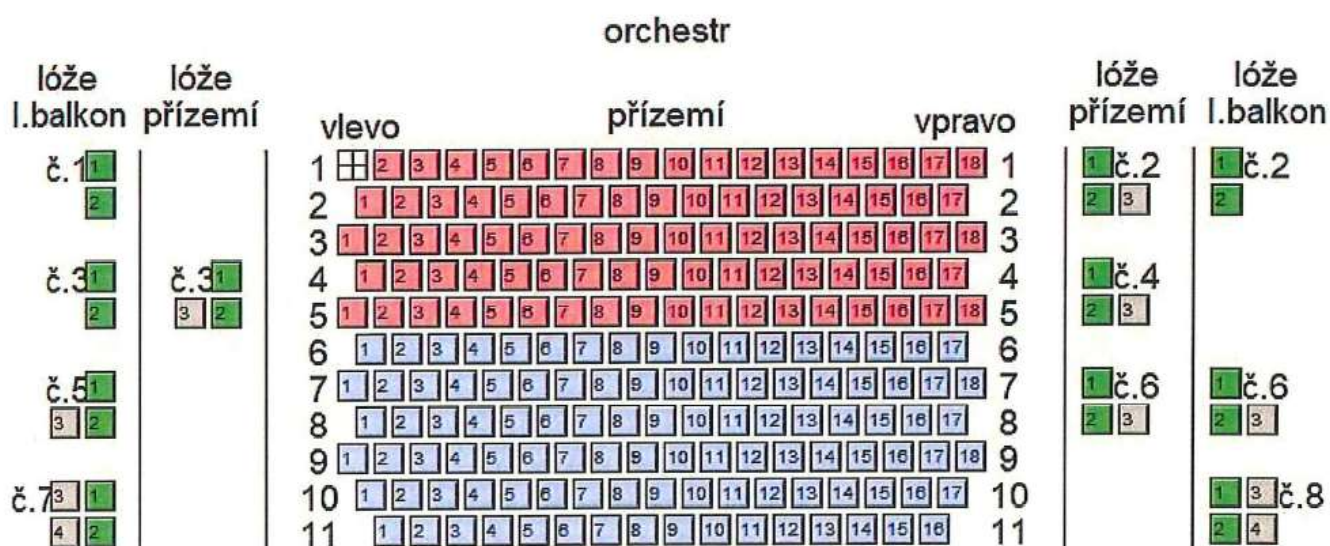

# Prodaná nevěsta

Řada 1-5 cena vstupenky	350,-
Řada 6-11 cena vstupenky	300,-
I. balkon cena vstupenky	320,-
II. balkon, řada 1-4 cena vstupenky	300,-
II. balkon, řada 5-6 cena vstupenky	240,-
Lůžka přední místa cena vstupenky	370,-
Lůžka zadní místa cena vstupenky	280,-